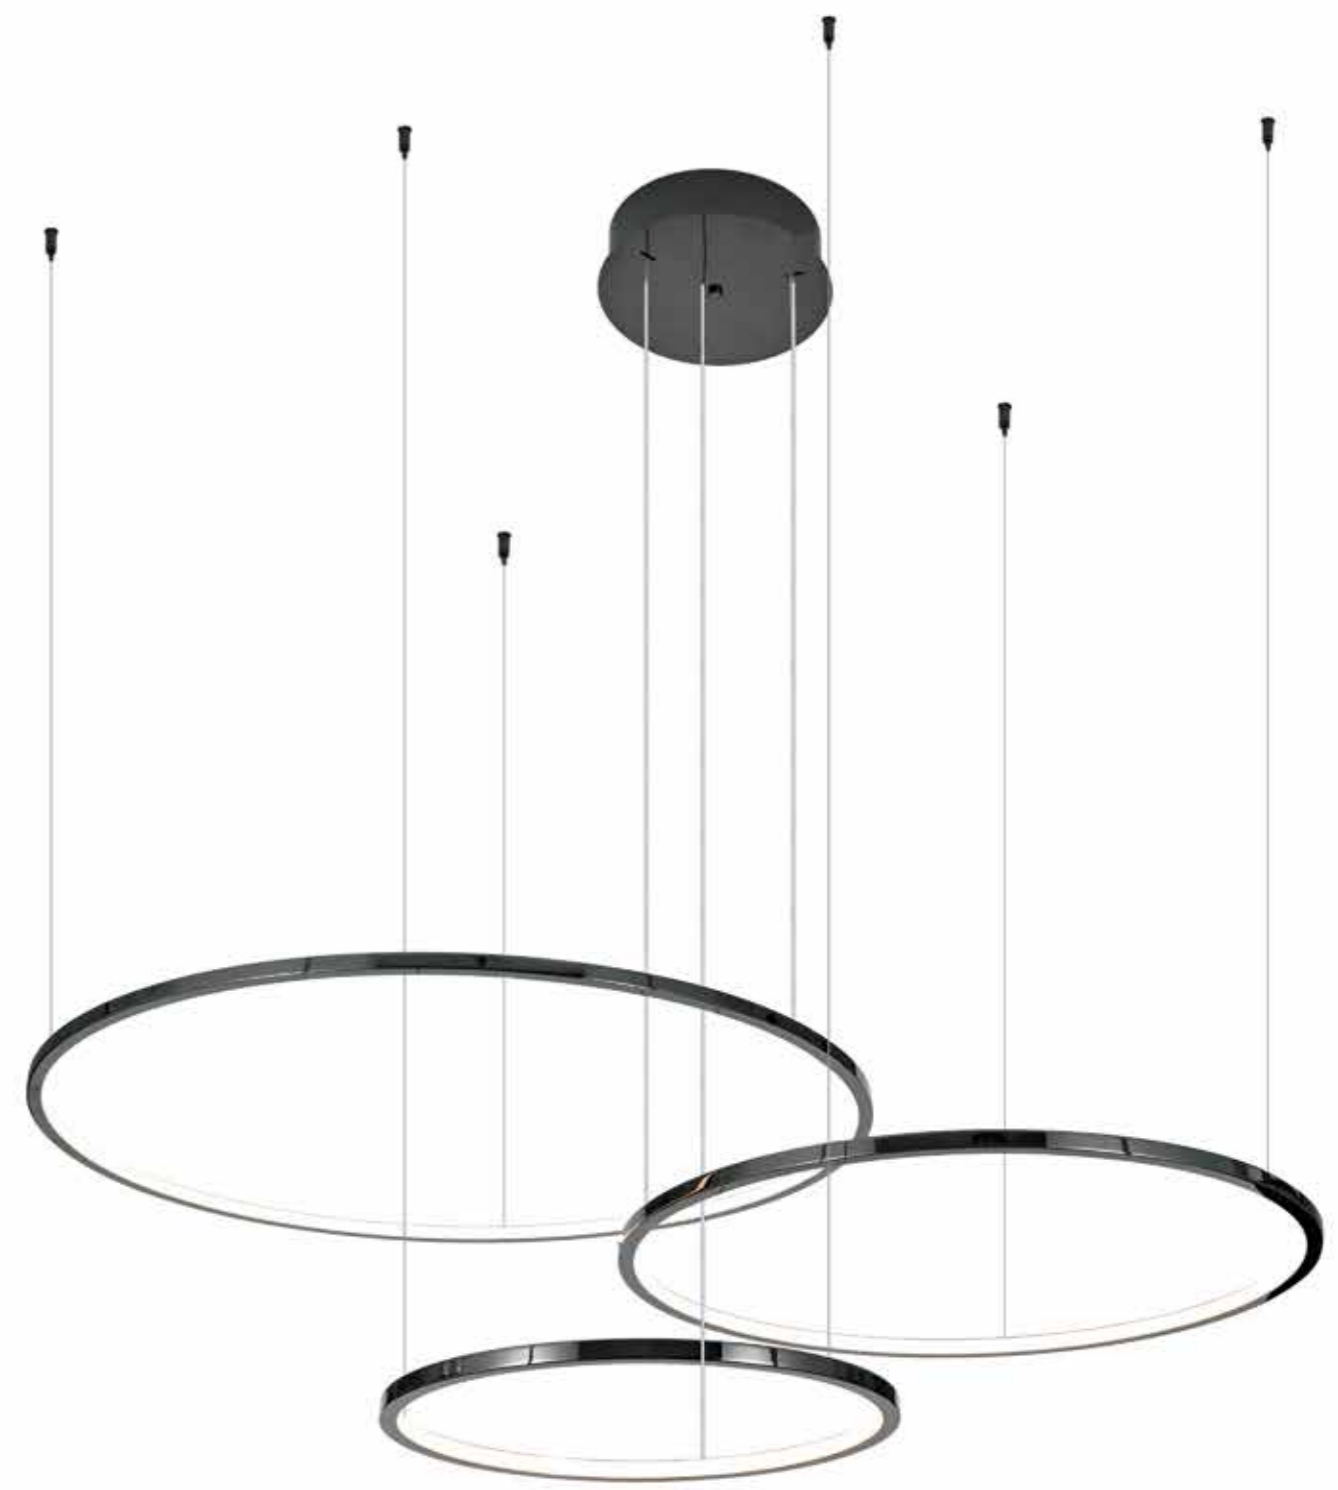

Арматура цвет золото шампань или черный никель

15104/S  
 Подвесной светильник  
 L1160xH1450  
 LED strip 100W 1000Lm 3100K  
 IP 20 LED

ø230xH40  
 12500  
 ø12xH30  
 12500

Арматура цвет золото шампань или черный никель