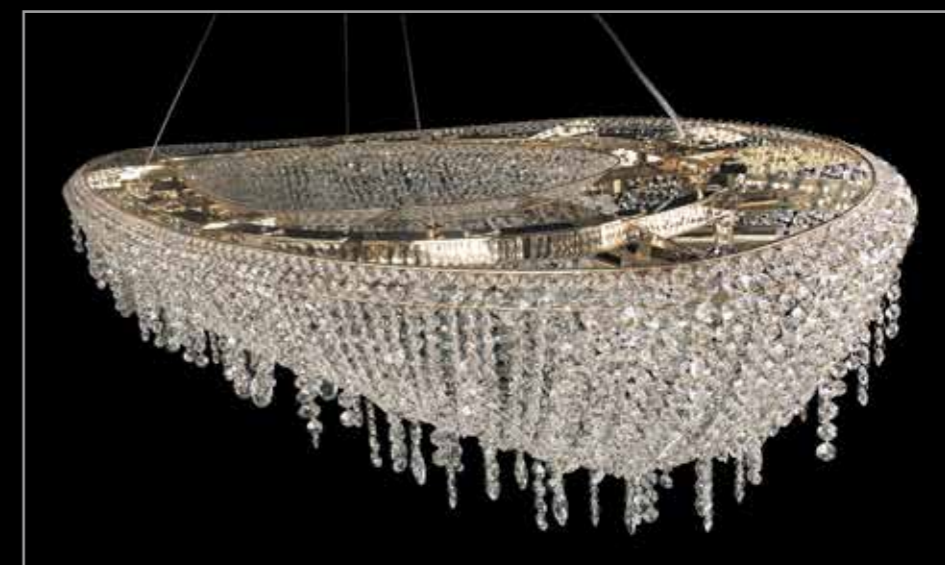

10910+15/S

Подвесной светильник

L1400x720xH250

G9 25*60W

IP 20

L250x120xH25

H2500

IP 20