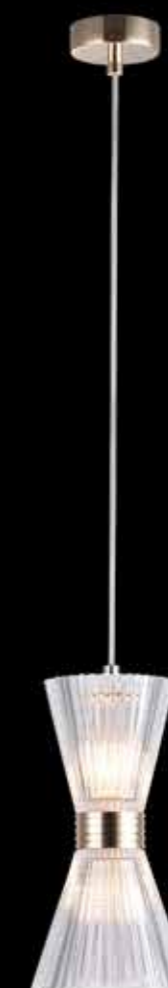

3611/S
Подвесной светильник
D140xH1000
G9 2*40W

ø80xH25
↑2500

Арматура цвет никель или светлое золото
Плафоны из прозрачного стекла