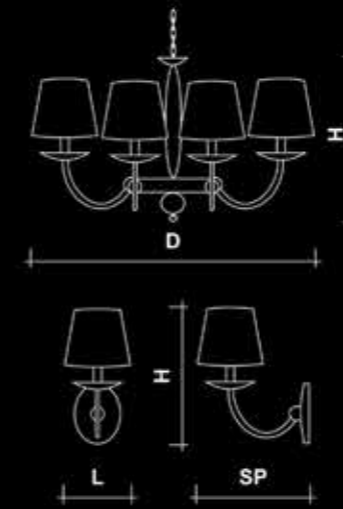

# NEWPORT®

The best light  
for life ...

Условные обозначения

D – диаметр, мм  
H – высота (без учета высоты цепи и потолочного крепления), мм  
L – длина, мм  
W – ширина, мм  
SP – для бра, расстояние от стены, мм  
L100x100 – габаритные размеры (для светильников прямоугольной и неправильной формы), мм

Люстра, подвесной светильник  
 Потолочный светильник  
 Бра  
 Торшер  
 Настольная лампа  
 Овальная форма  
 Диаметр чашки  
 Длина цепи  
 Сборная высота

Чашка  
Ø 150

Чашка  
Ø 120

Чашка  
Ø 60

Функция замены стандартной потолочной чашки на чашку с держателями доступна для следующих серий: