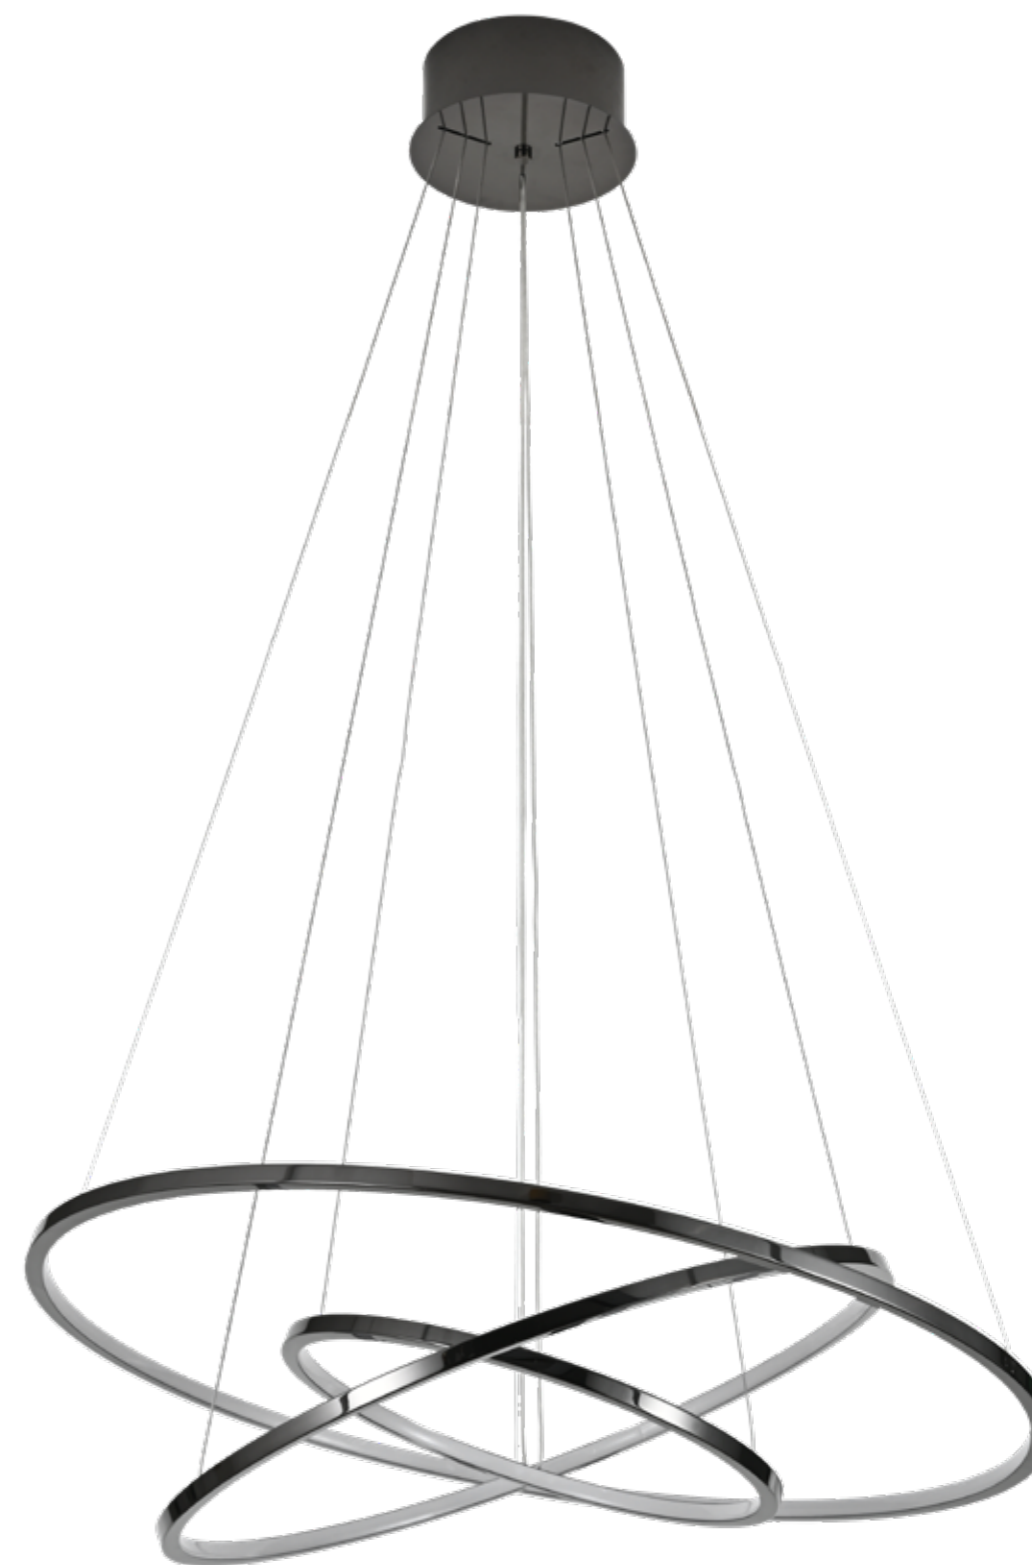

15303/S
Подвесной светильник
D800xH2000
LED strip 67W 6700Lm 3100K
▲ IP 20 LED

Арматура цвет золото шампань или черный никель