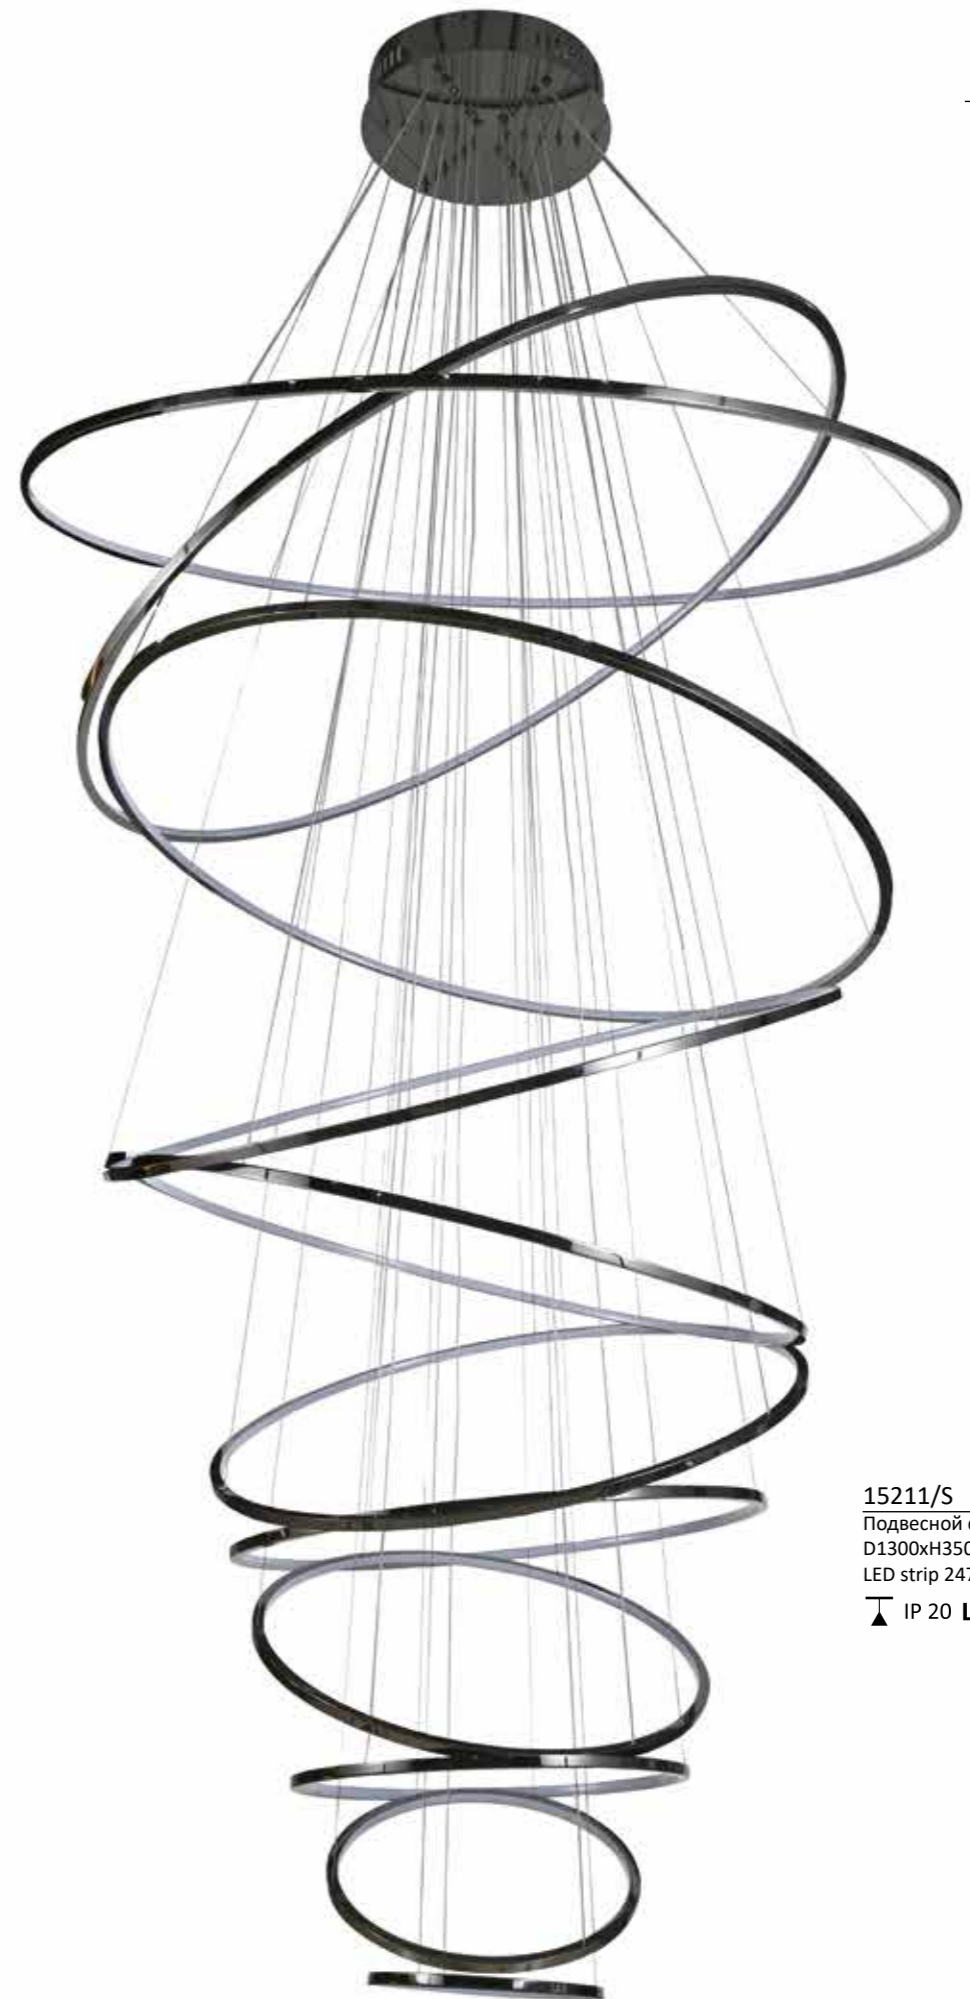

15211/S
Подвесной светильник
D1300xH3500
LED strip 247W 29640Lm 3000K
▲ IP 20 LED

Арматура цвет золото шампань или черный никель