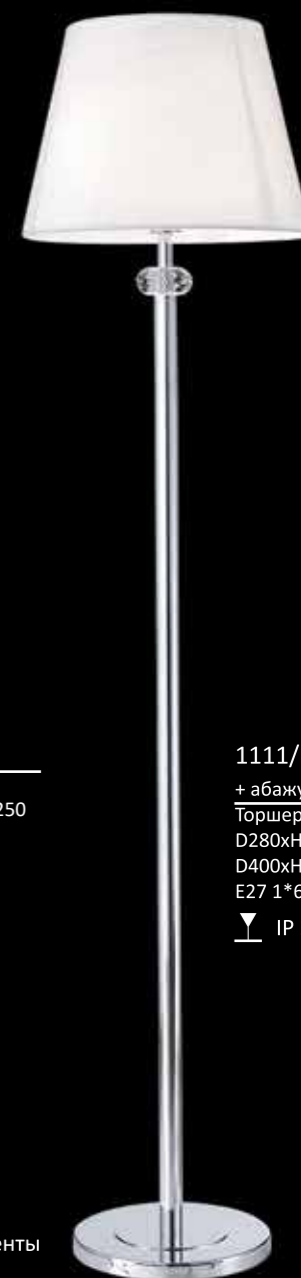

1111/A
Бра
L150xH310xSP260
E14 1*60W
IP 20

1112/A
Бра
L400xH310xSP250
E14 2*60W
IP 20

1111/FL
+ абажур к 1100
Торшер
D280xH1750
D400xH300
E27 1*60W
IP 20