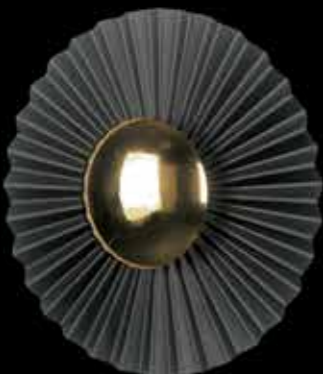

Арматура цвет белый матовый, золото или черный
Декоративные центральные элементы в цвете хром, золото или черный

10852/35 A
Бра
L350xH350xSp70
LED strip 5W 500Lm 3000K
IP 20 LED