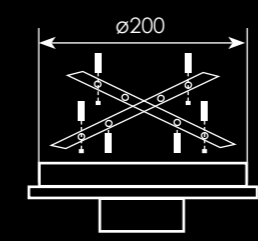

Арматура цвет хром  
Прозрачные стеклянные элементы  
∅120xH75  
↑1000

4800

ø120xH90  
↑1000

4810+6/C  
Люстра  
D900xH740  
E14 16\*60W  
IP 20

**4806+4/C**  
Люстра  
D660xH700  
E14 10\*60W  
IP 20

**4806/C**  
Люстра  
D550xH520  
E14 6\*60W  
IP 20