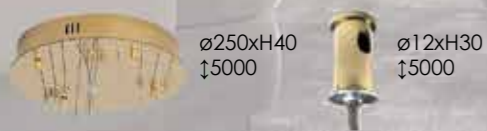

☉ ø250xH40
↓5000

☉ ø12xH30
↓5000