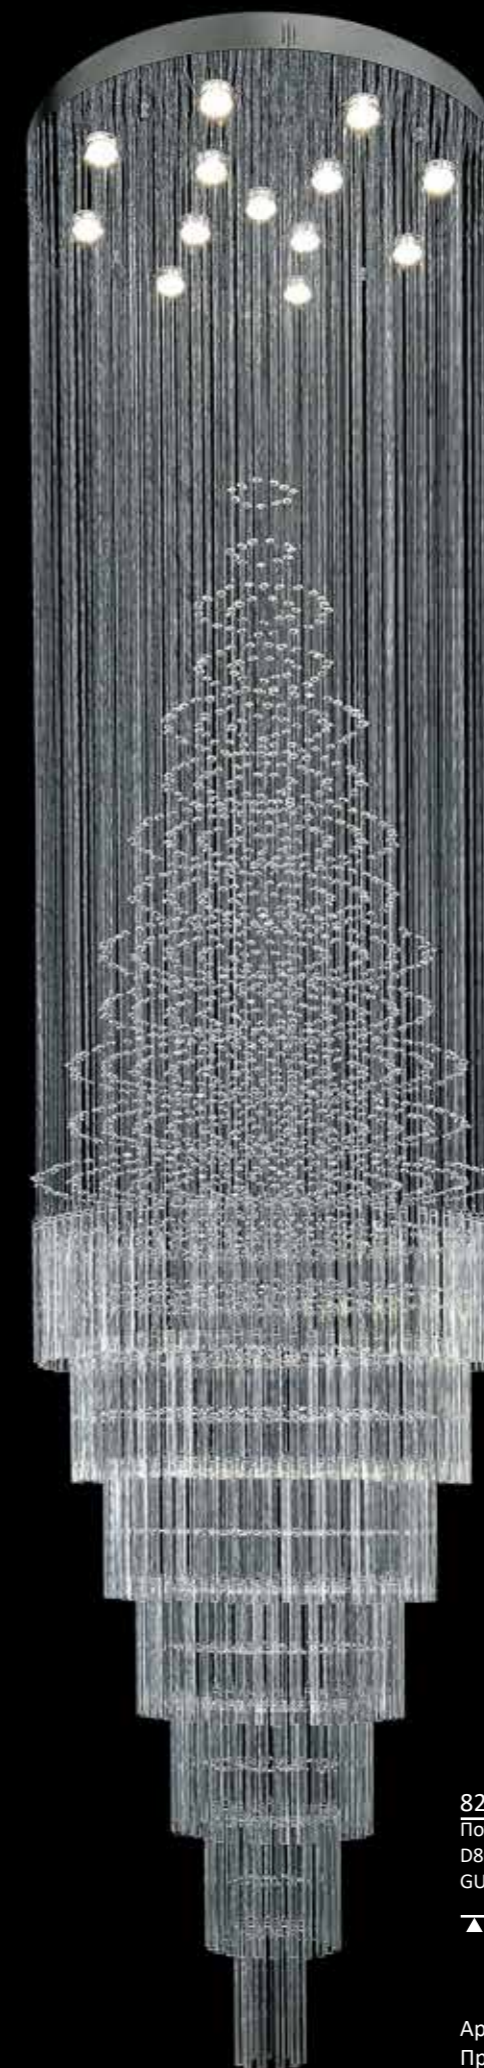

4800

4812+10/S  
Подвесной светильник  
D800xH3000  
G9 22\*25W

Арматура цвет хром  
Плафоны из белого матового стекла

8200

8216/300  
Потолочный светильник  
D800xH3000  
GU10 16\*50W

Арматура цвет хром  
Прозрачные хрустальные элементы