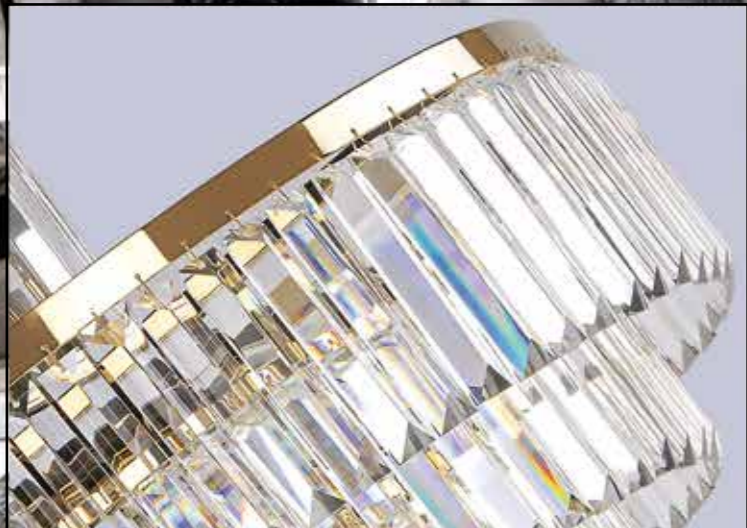

31124/S  
 Подвесной светильник  
 D800xH610  
 E14 24\*60W  
 IP 20