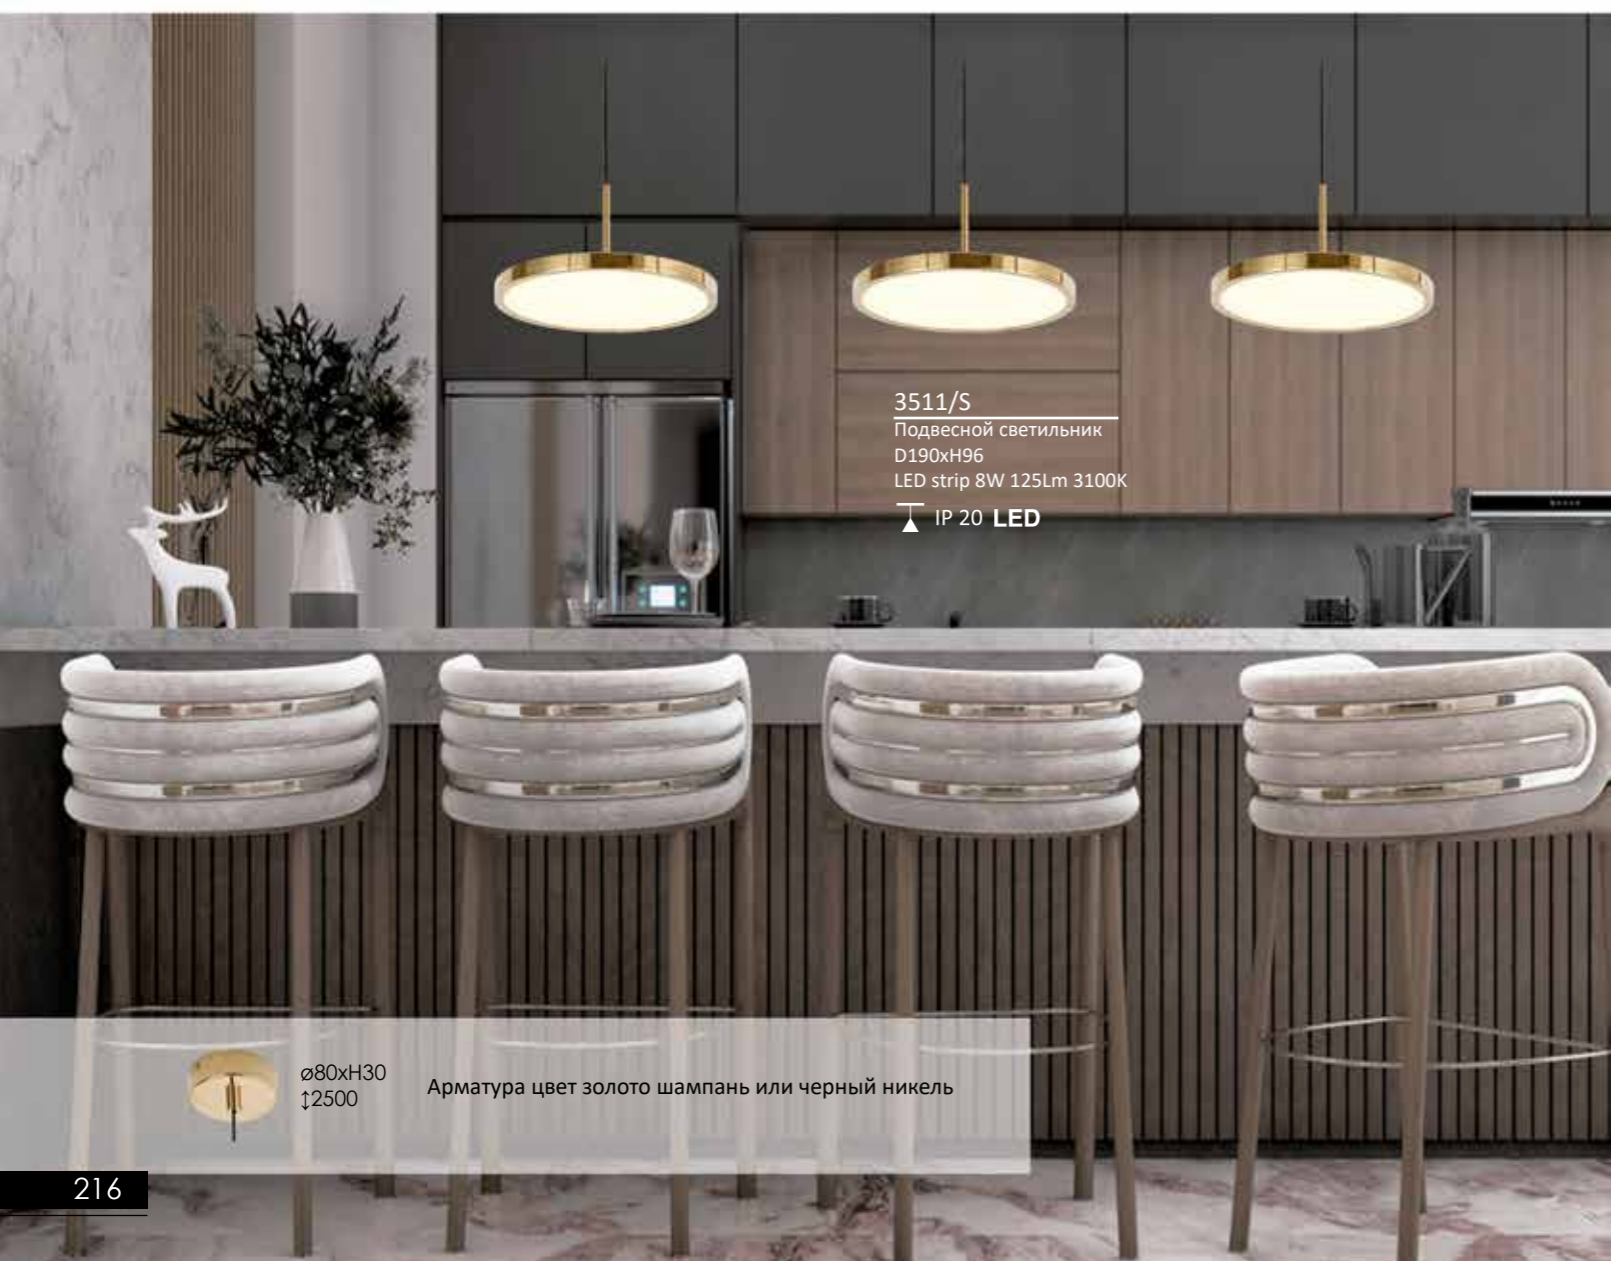

15205/S  
 Подвесной светильник  
 L1000x46xH160  
 LED strip 24W 3000Lm 3100K  
 IP 20 LED

Арматура цвет золото шампань или черный никель

ø12xH30  
 12500

ø65xH95  
 12500

3510

3511/S  
Подвесной светильник  
D190xH96  
LED strip 8W 125Lm 3100K  
IP 20 LED