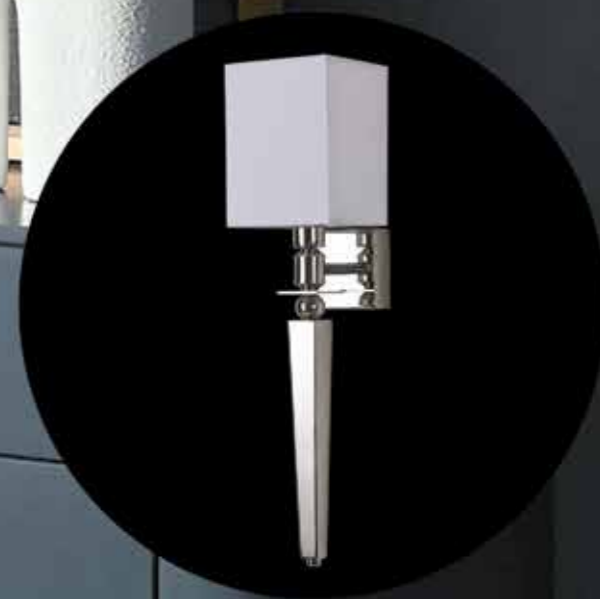

Арматура цвет никель или латунь
Абажуры белые или бежевые